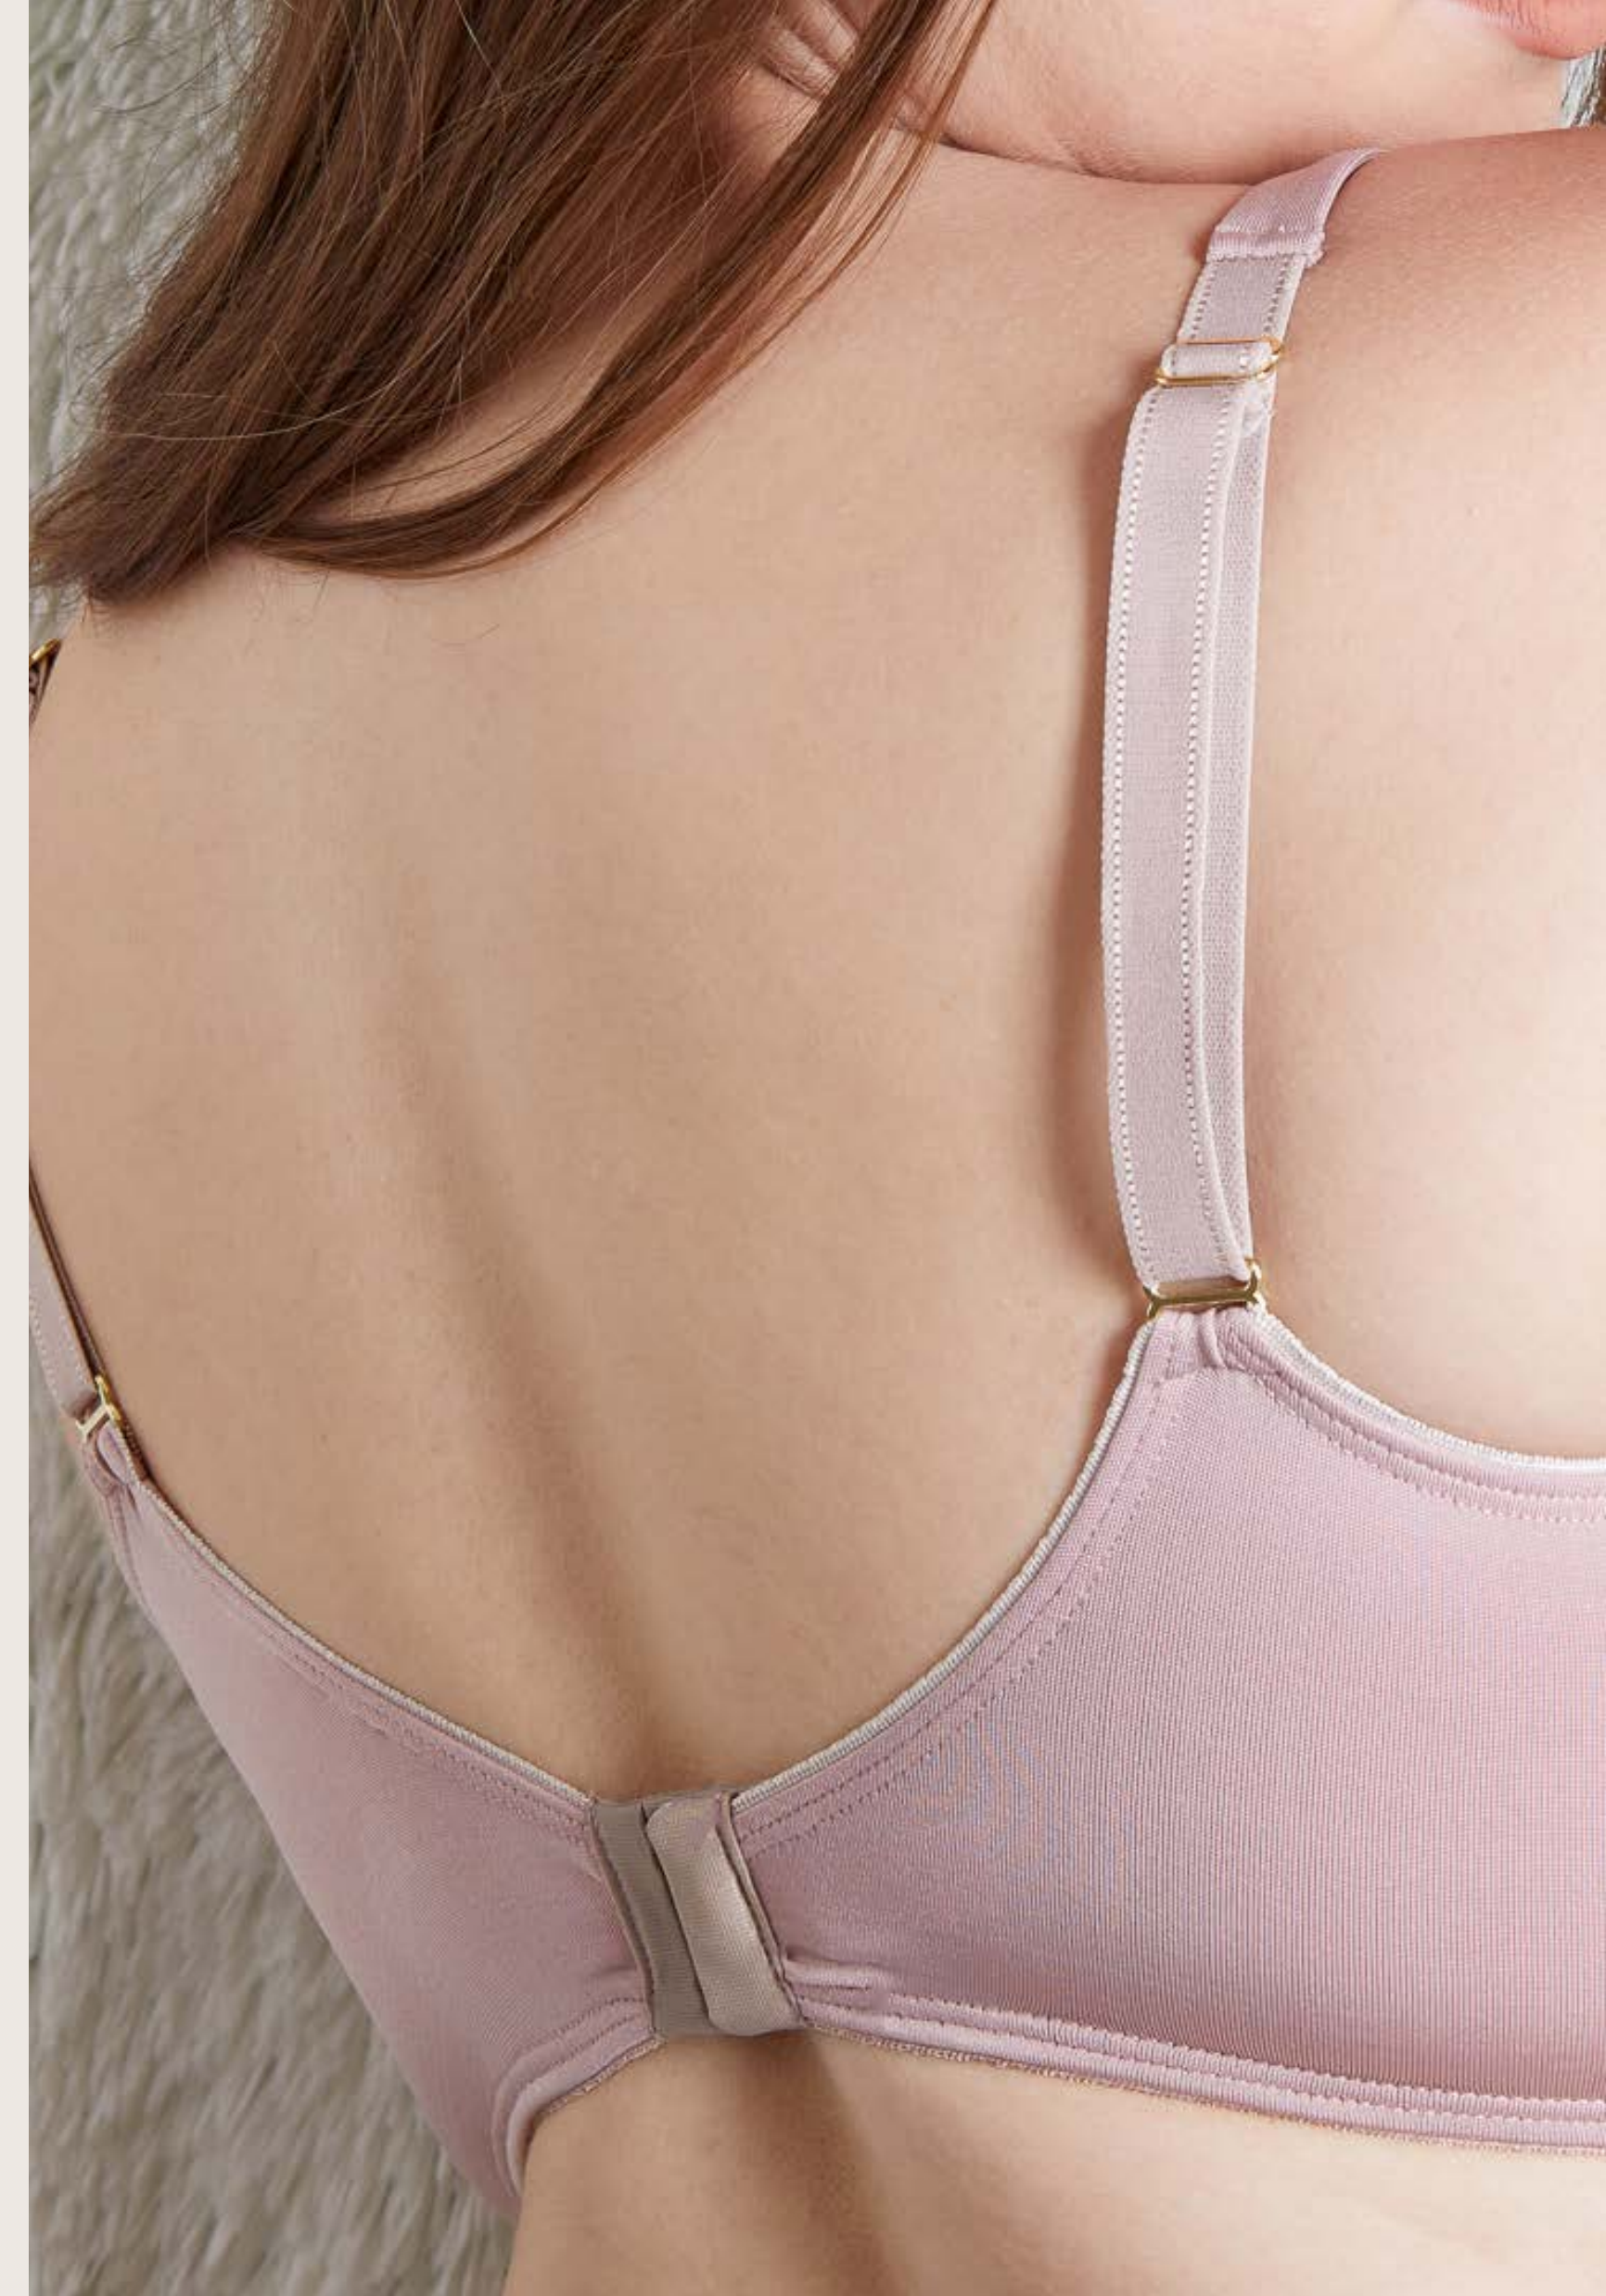

ART. 974 / 1

CORPIÑO HOLTER
PREMOLDEADO DE
MICROFIBRA DOBLE Y ARCO

TALLE: 115/120/125/130
COLOR: BLANCO - BEIGE - NEGRO

DOBLE
TELA