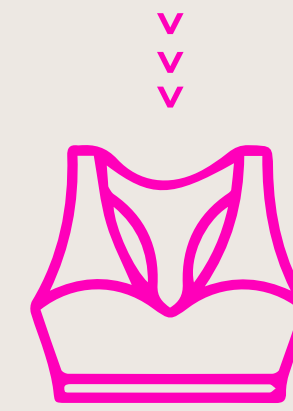

Vos & tu belleza natural

SIN ARCO

ART. 949
CORPIÑO SIN ARCO
DE ENCAJE FORRADO

TALLE: 95/100/105
COLOR: BLANCO - NEGRO - FUCSIA -
ROJO - ESMERALDA

ART. 949/1
CORPIÑO SIN ARCO
DE ENCAJE FORRADO

TALLE: 110/115/120
COLOR: BLANCO - NEGRO - FUCSIA -
ROJO - ESMERALDA