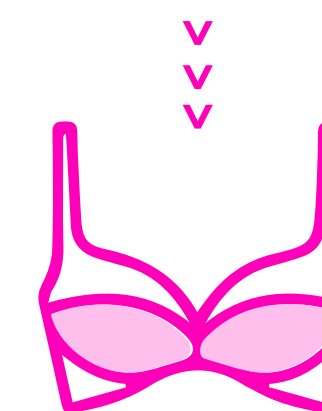

YAMIEL

Vos & tu belleza natural

CON
ARCO