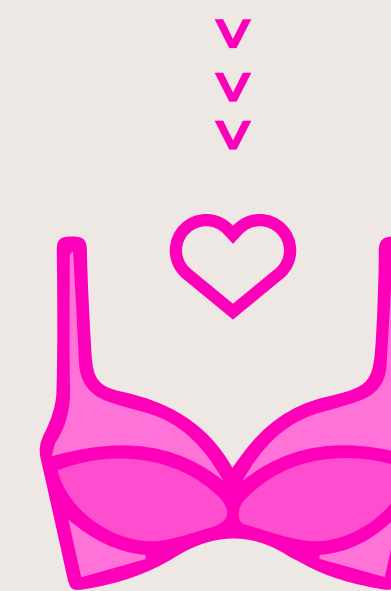

DESTACADO

Ideal para usar 24/7

**NATURAL CON UN TOQUE
ROMANTICO**

ART. 966- ART. 966/1