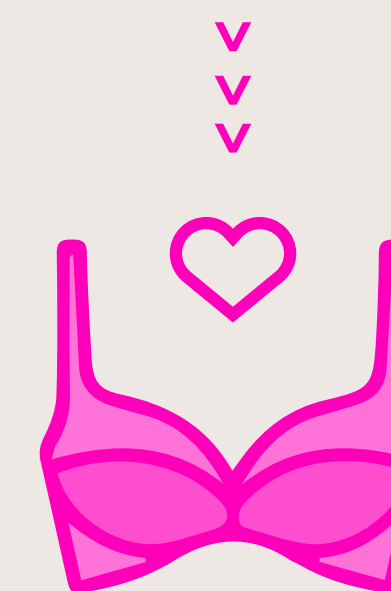

DESTACADO

Prendas esenciales para
outfits perfectos

**SOPORTE NATURAL, CUBRIMIENTO
PERFECTO, TU MEJOR ALIADO.**

ART. 903 - ART. 903/1