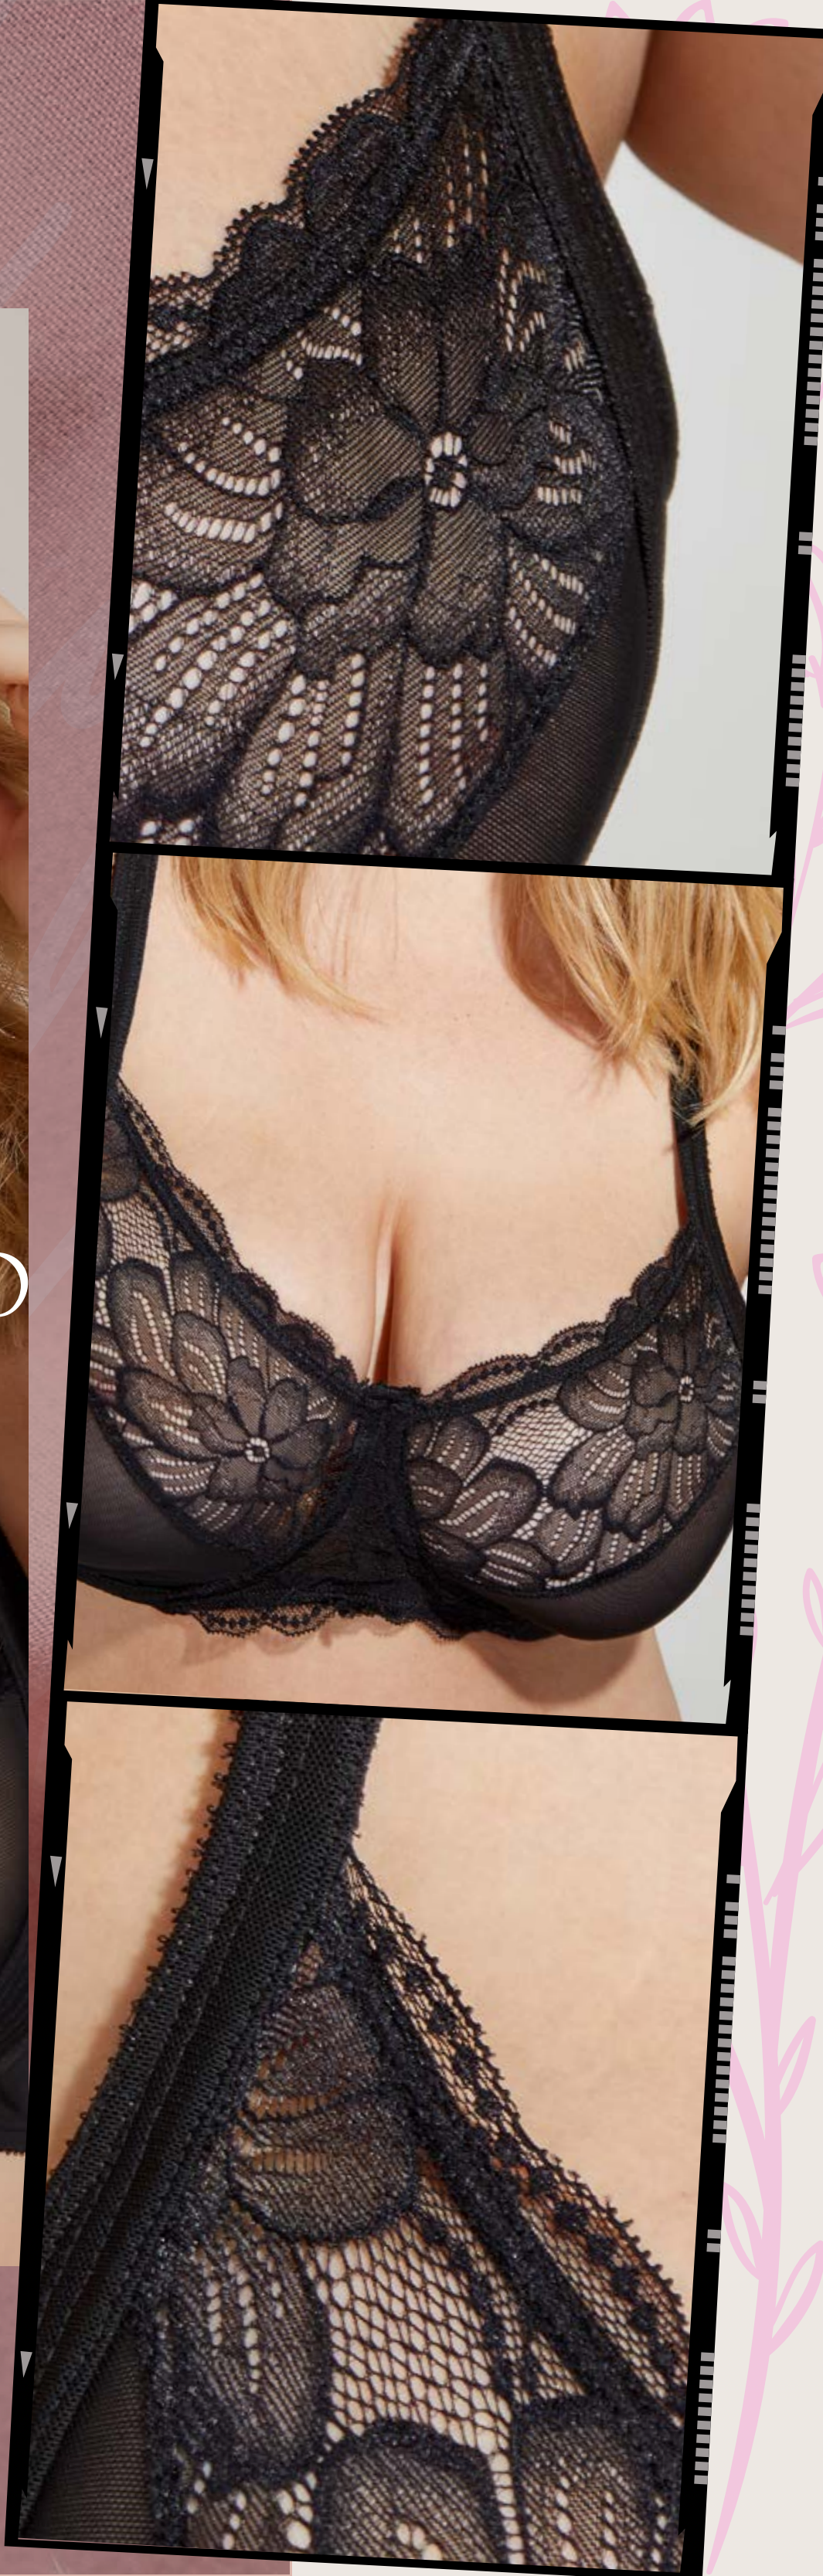

TALLE: 95/100/105/110  
COLOR: BLANCO - NEGRO

**ART. 972 / 1**

CORPIÑO CON ARCO  
DE MICROFIBRA  
REFORZADA Y TUL

TALLE: 115/120  
COLOR: BLANCO - NEGRO

LA AUTENTICIDAD  
NO FALLA

DESTACADO

Diseñados para complementar  
el estilo de vida único de cada  
mujer