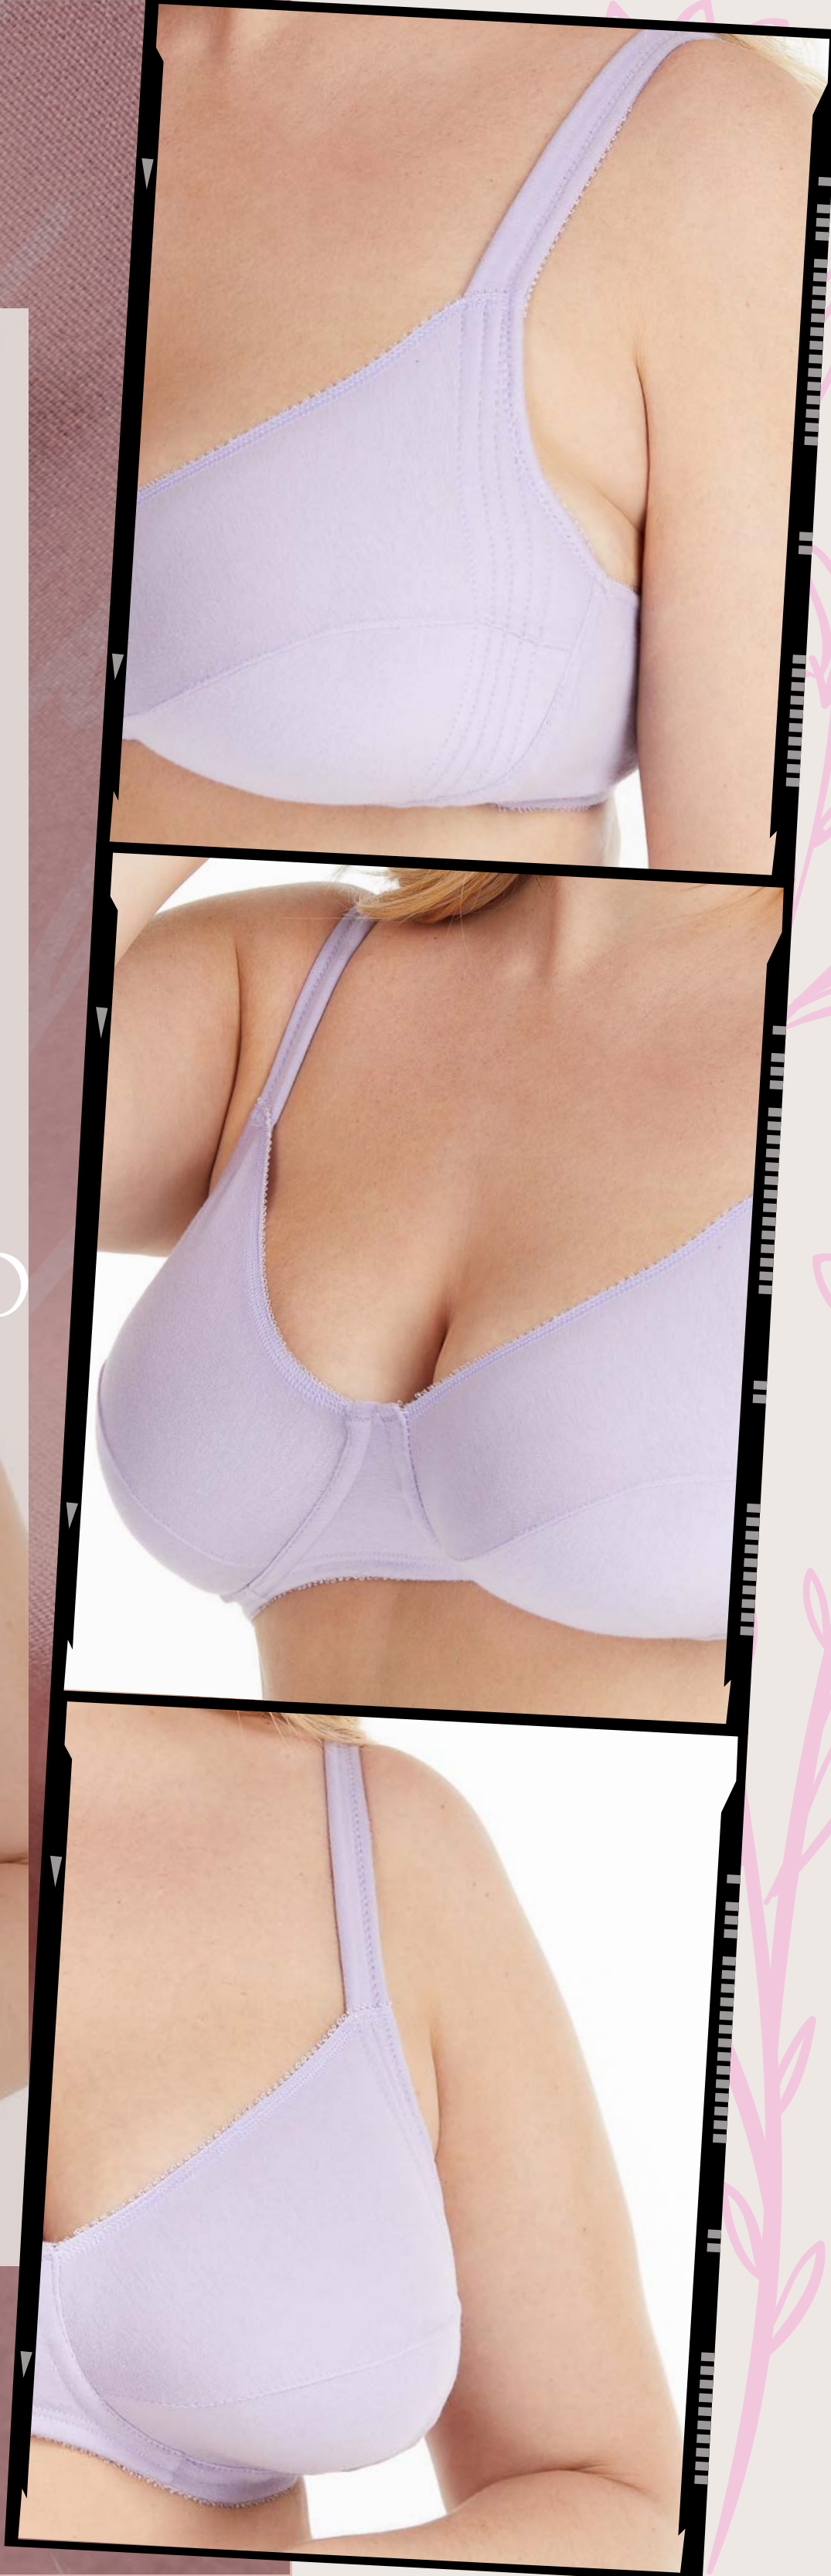

DESTACADO

Prendas esenciales para
outfits perfectos

**SOPORTE NATURAL, CUBRIMIENTO
PERFECTO, TU MEJOR ALIADO.**

ART. 903 - ART. 903/1