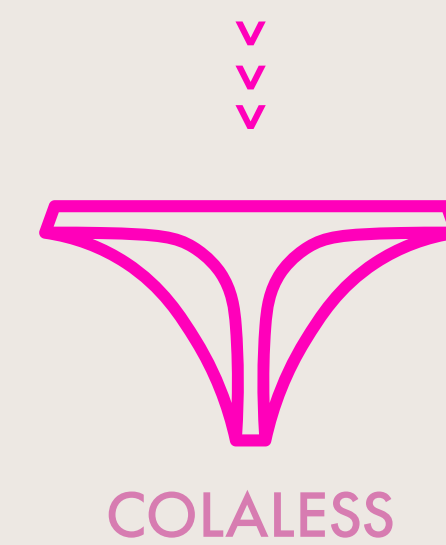

**TALLE: 105/110**  
COLOR: LUNAR - FLORES - ANIMAL  
PRINT

**ART. 1425**  
TRIÁNGULO SOFT Y CO-  
LALESS DE PUNTILLA

**TALLE: 85/90/95/100**  
COLOR: TURQUESA - NEGRO -  
BEIGE - BLANCO

**ART. 1425**  
TRIÁNGULO SOFT Y CO-  
LALESS DE PUNTILLA

**TALLE: 85/90/95/100**  
COLOR: TURQUESA - NEGRO -  
BEIGE - BLANCO

TAZA

COLALESS

**ART. 1433**  
TRIANGULO Y COLALESS LISO  
DE MICROFIBRA Y PUNTILLA

**TALLE: 85/90/95/100**  
COLOR: BLANCO - BEIGE - NEGRO - AQUA - UVA