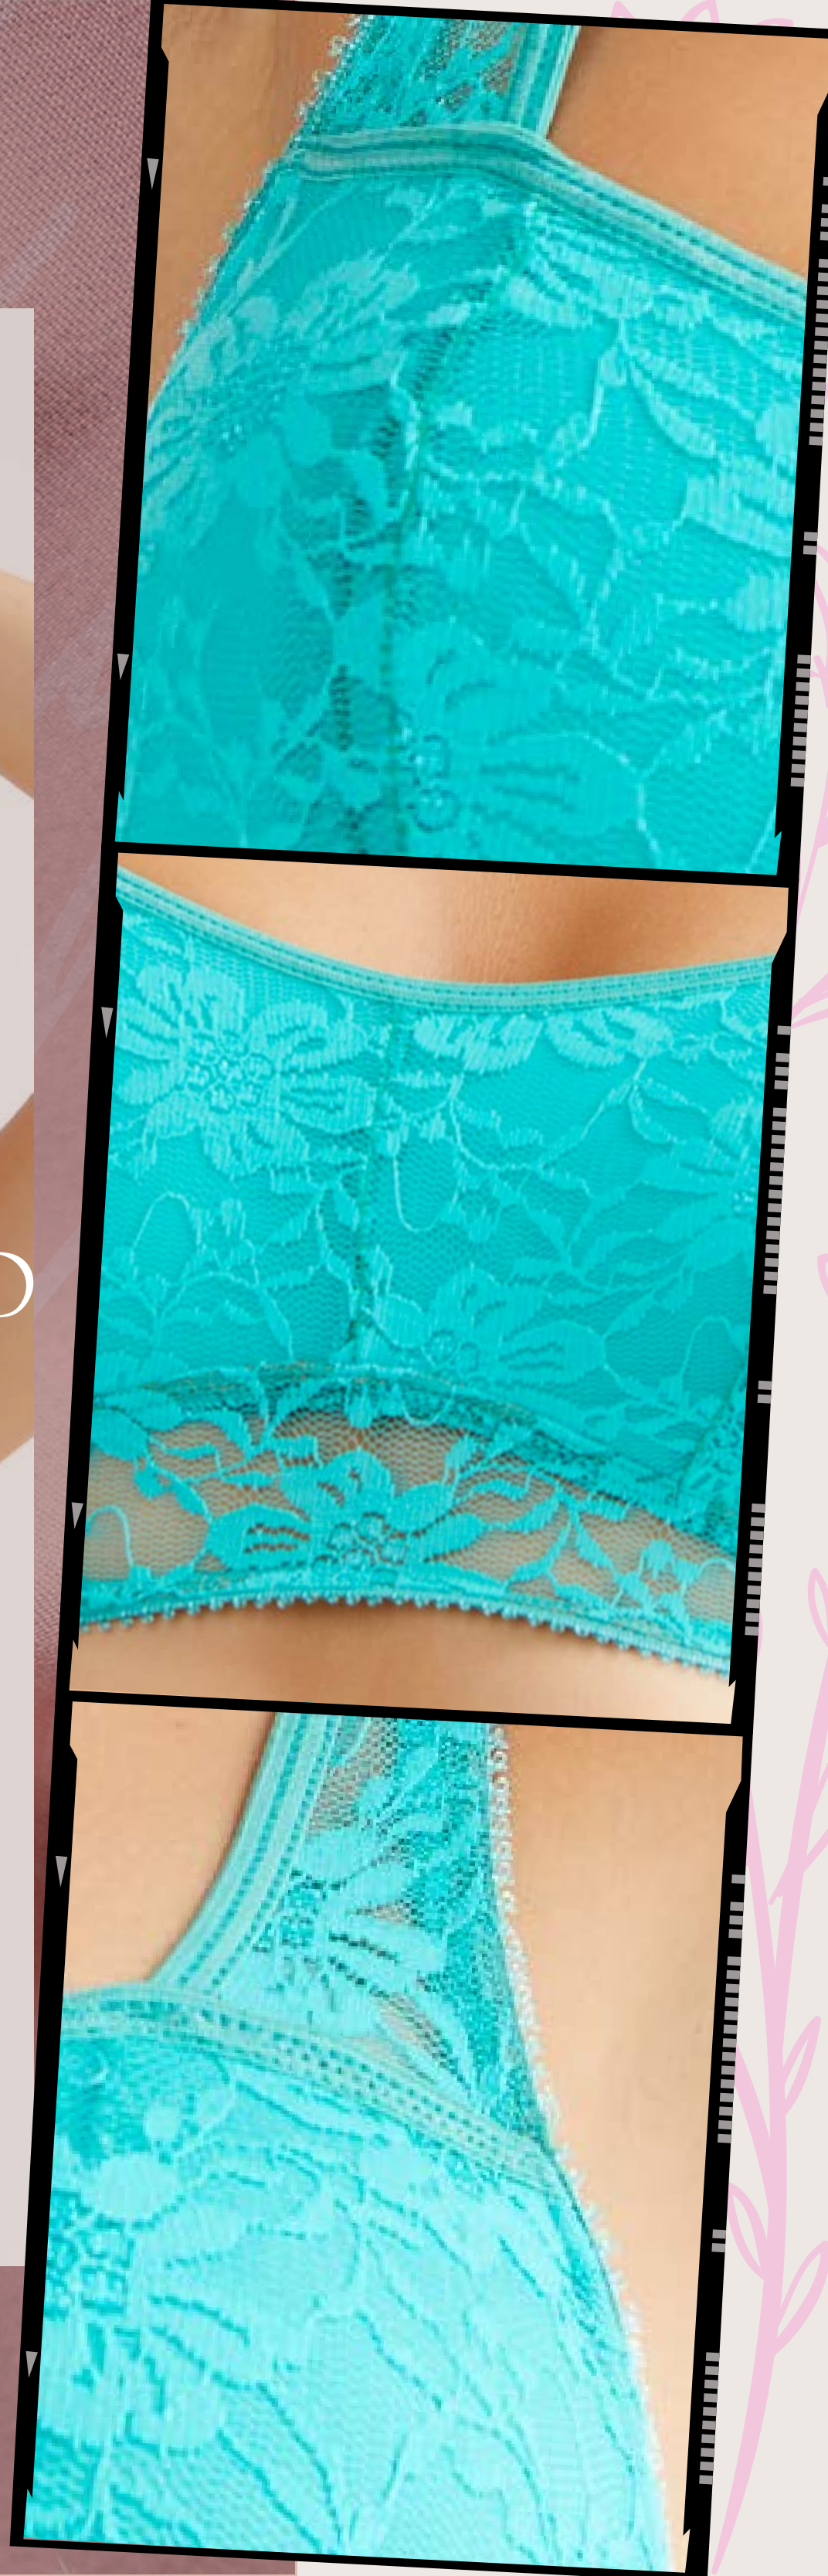

DESTACADO

Diseñados para complementar
el estilo de vida único de cada
mujer

**SOPORTE NATURAL CON UN TOQUE
SEXY. PARA LUCIR PERFECTA.**

ART. 949- ART. 949/1