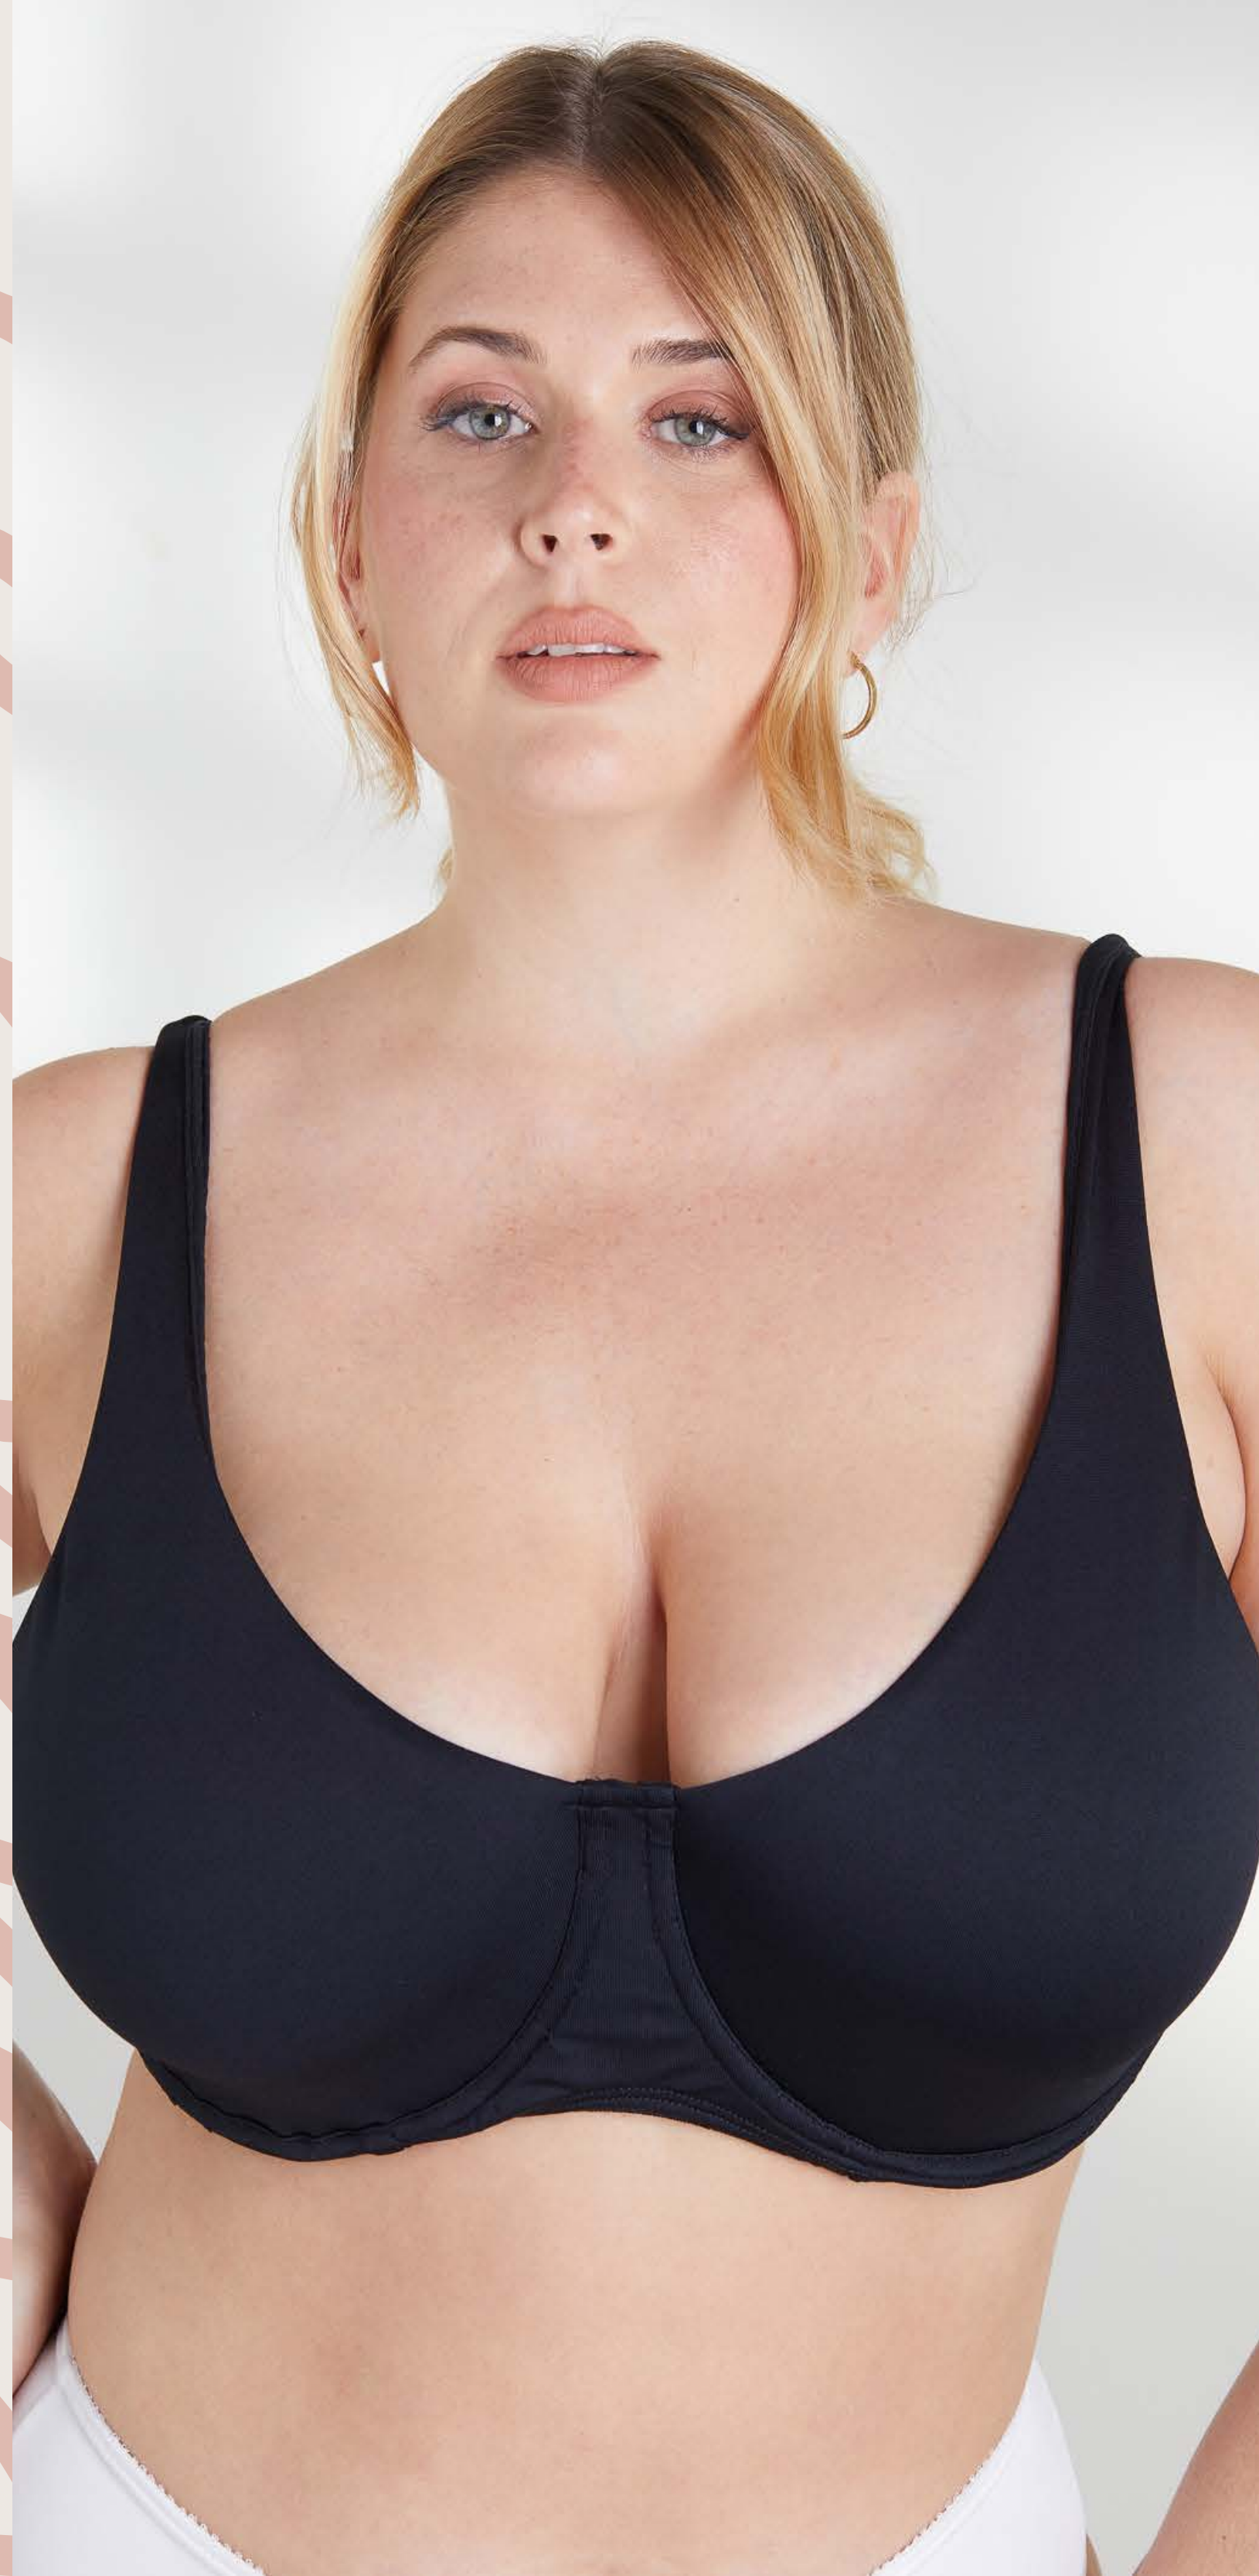

ART. 974 / 1

CORPIÑO HOLTER
PREMOLDEADO DE
MICROFIBRA DOBLE Y ARCO

TALLE: 115/120/125/130
COLOR: BLANCO - BEIGE - NEGRO

DOBLE
TELA