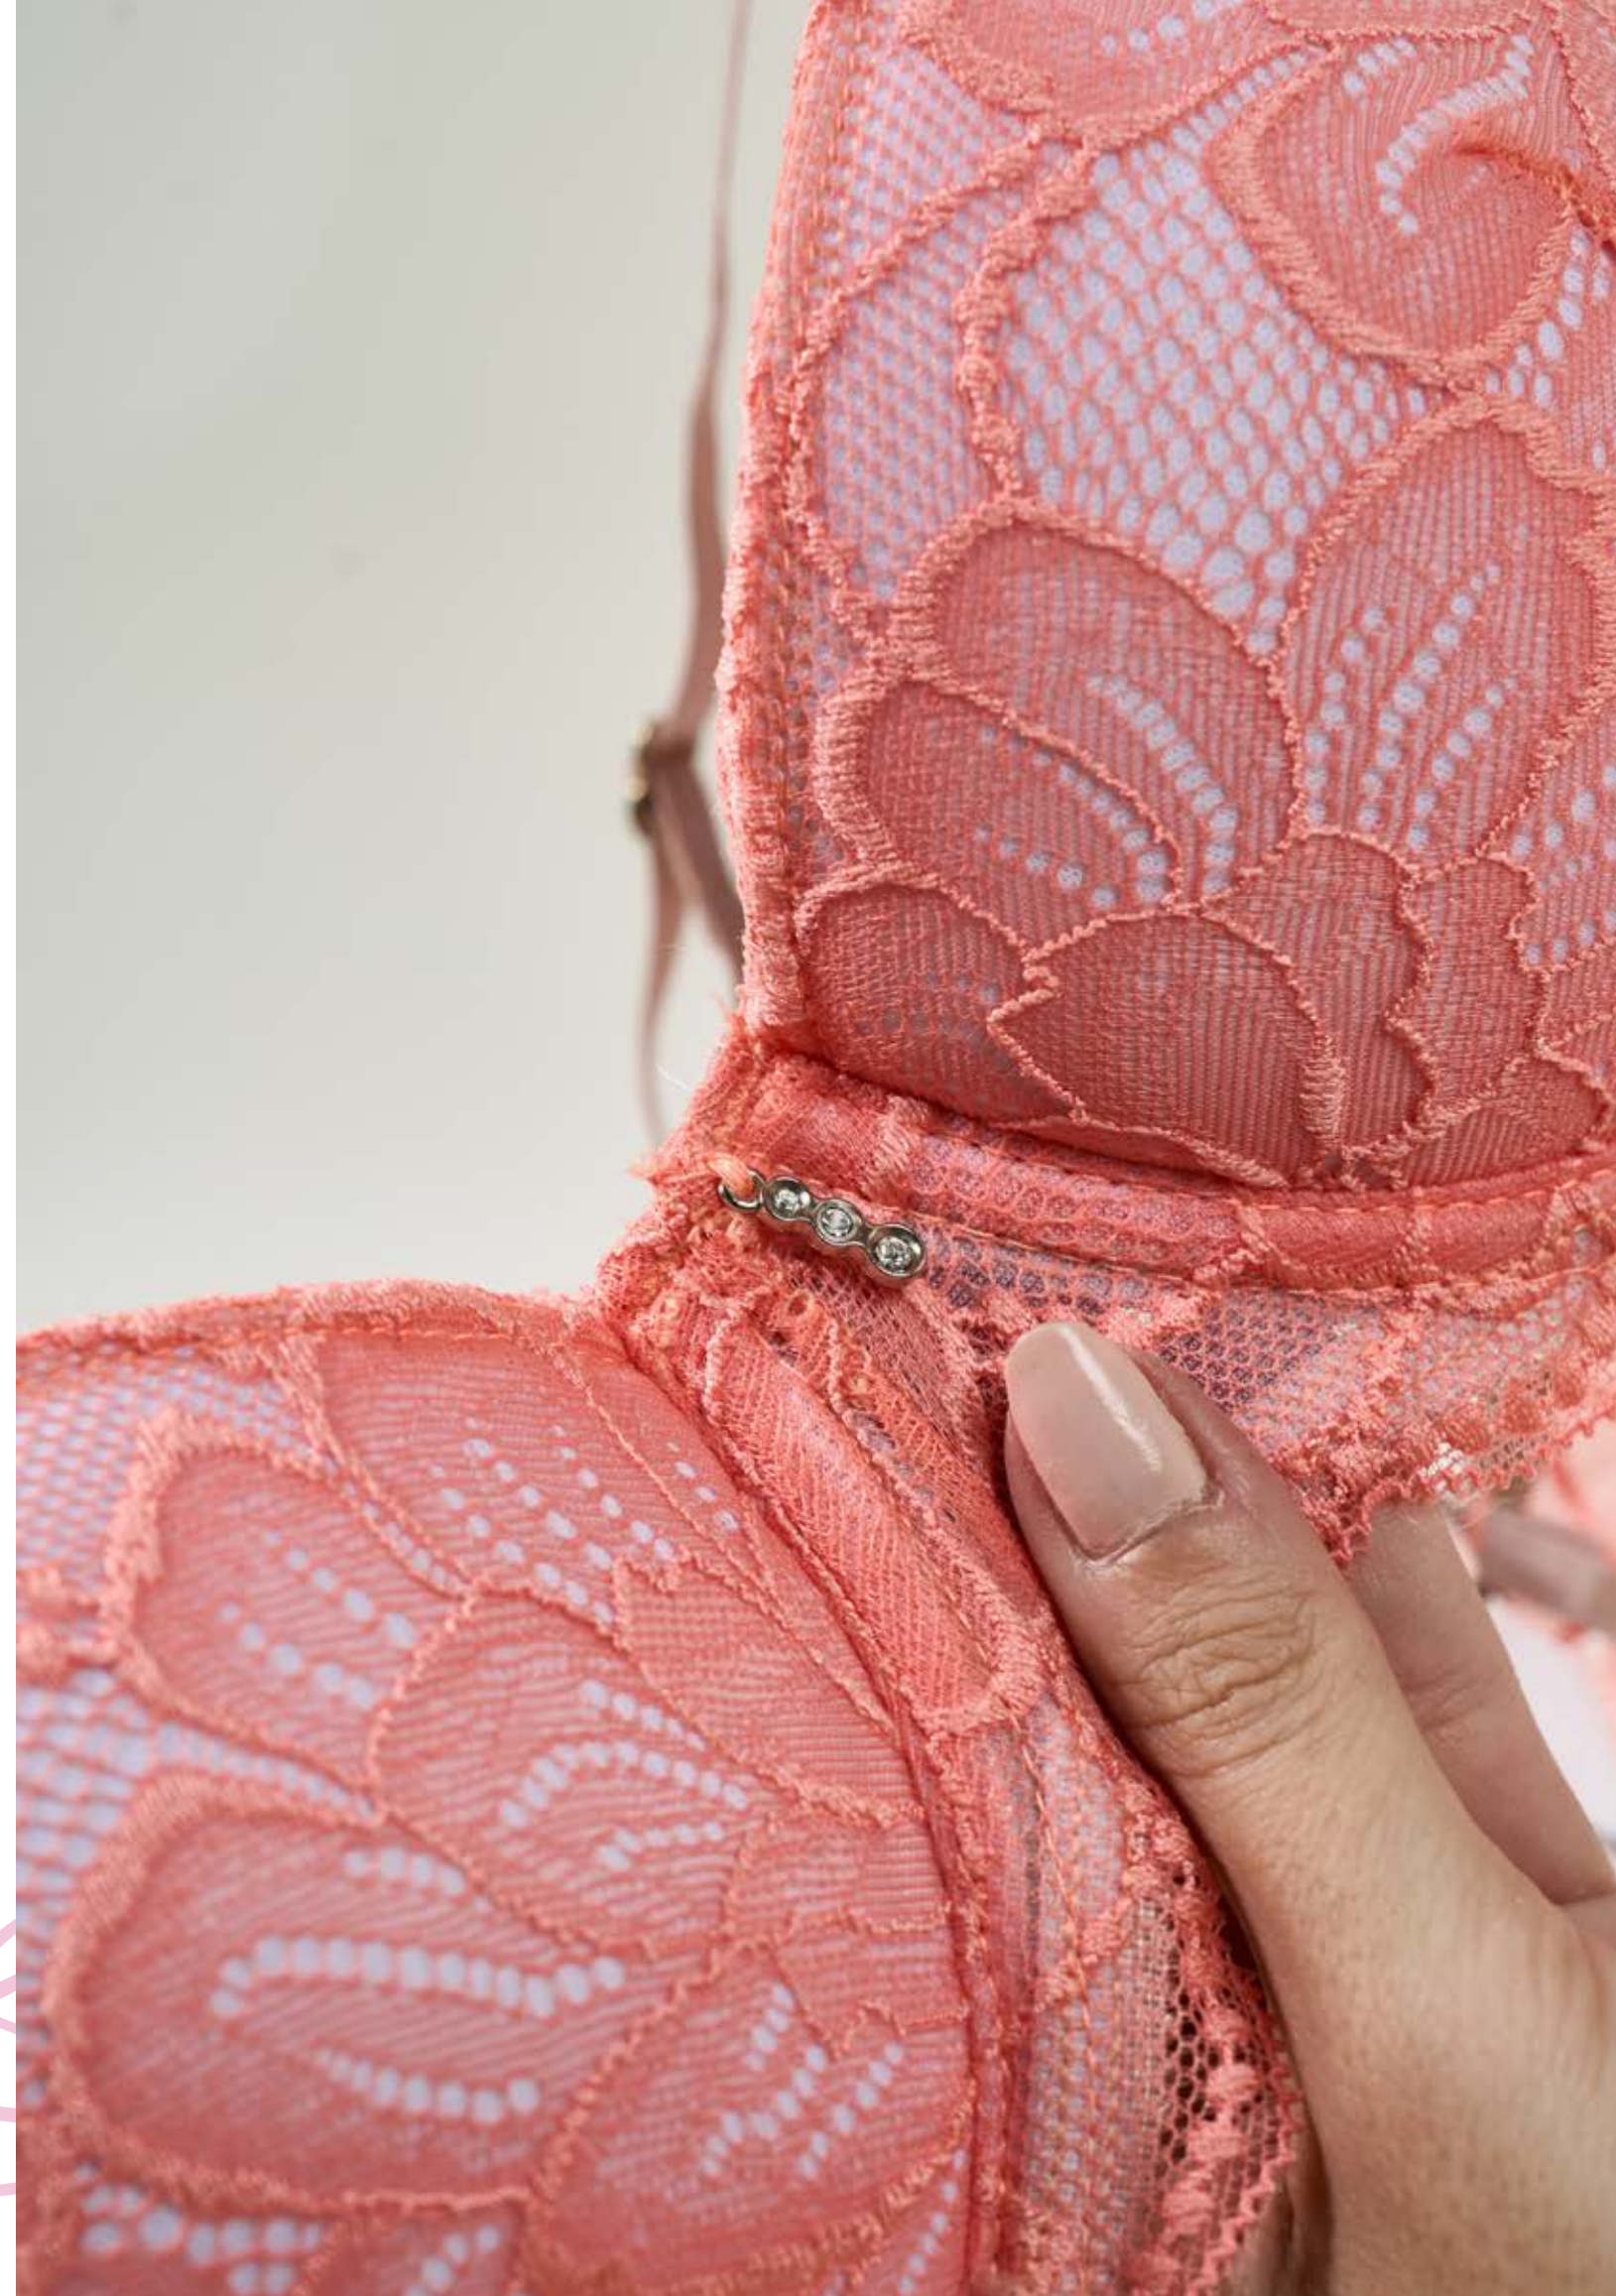

ART. 1415
CONJUNTO SOFT Y
COLALESS DE PUNTILLA

TALLE: 95/100/105
COLOR: ROSA - BLANCO - NEGRO -
PETROLEO - CORAL - BEIGE

ART. 1415 / 1
CONJUNTO SOFT Y
COLALESS DE PUNTILLA

TALLE: 110/115/120
COLOR: ROSA - BLANCO - NEGRO -
PETROLEO - CORAL - BEIGE

CON
ARCO

TAZA

COLALESS