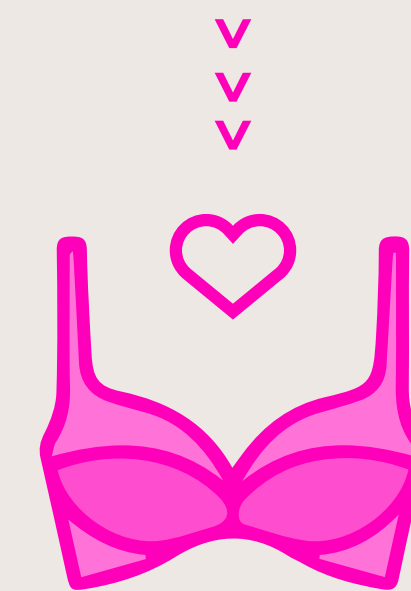

### ART. 966/1

TOP CLÁSICO DE  
MICROFIBRA REFORZADA  
CON PUNTILLA

**TALLE:** 115/120  
**COLOR:** BLANCO - NEGRO - BEIGE

LA AUTENTICIDAD  
NO FALLA

DESTACADO

Ideal para usar 24/7

**UN ALIADO IDEAL  
PARA TODOS LOS DÍAS**