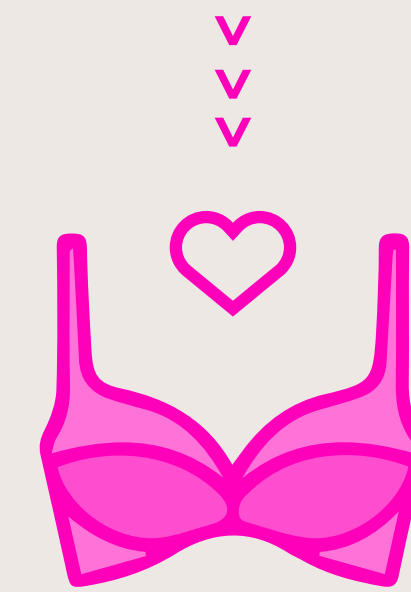

**ART. 925 / 1**

CORPIÑO SOFT CON  
ARCO DE MICROFIBRA  
LISA

**TALLE: 115/120/125/130**  
COLOR: BLANCO - BEIGE - NEGRO - LILA  
- ROSA - AQUA - FUCSIA

LA AUTENTICIDAD  
NO FALLA

DESTACADO

Diseñados para complementar  
el estilo de vida único de cada  
mujer