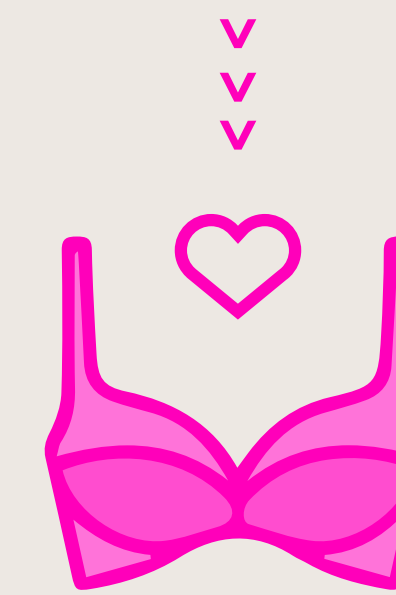

DESTACADO

Diseñados para complementar
el estilo de vida único de cada
mujer

**SOPORTE NATURAL CON UN TOQUE
SEXY. PARA LUCIR PERFECTA.**

ART. 949- ART. 949/1