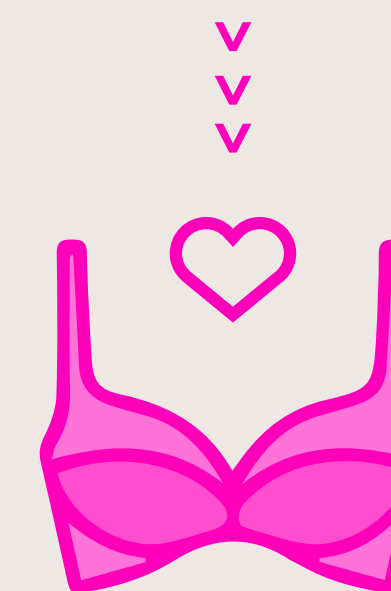

TALLE: 95/100/105/110  
COLOR: BLANCO - NEGRO

**ART. 972 / 1**

CORPIÑO CON ARCO  
DE MICROFIBRA  
REFORZADA Y TUL

TALLE: 115/120  
COLOR: BLANCO - NEGRO

LA AUTENTICIDAD  
NO FALLA

DESTACADO

Diseñados para complementar  
el estilo de vida único de cada  
mujer