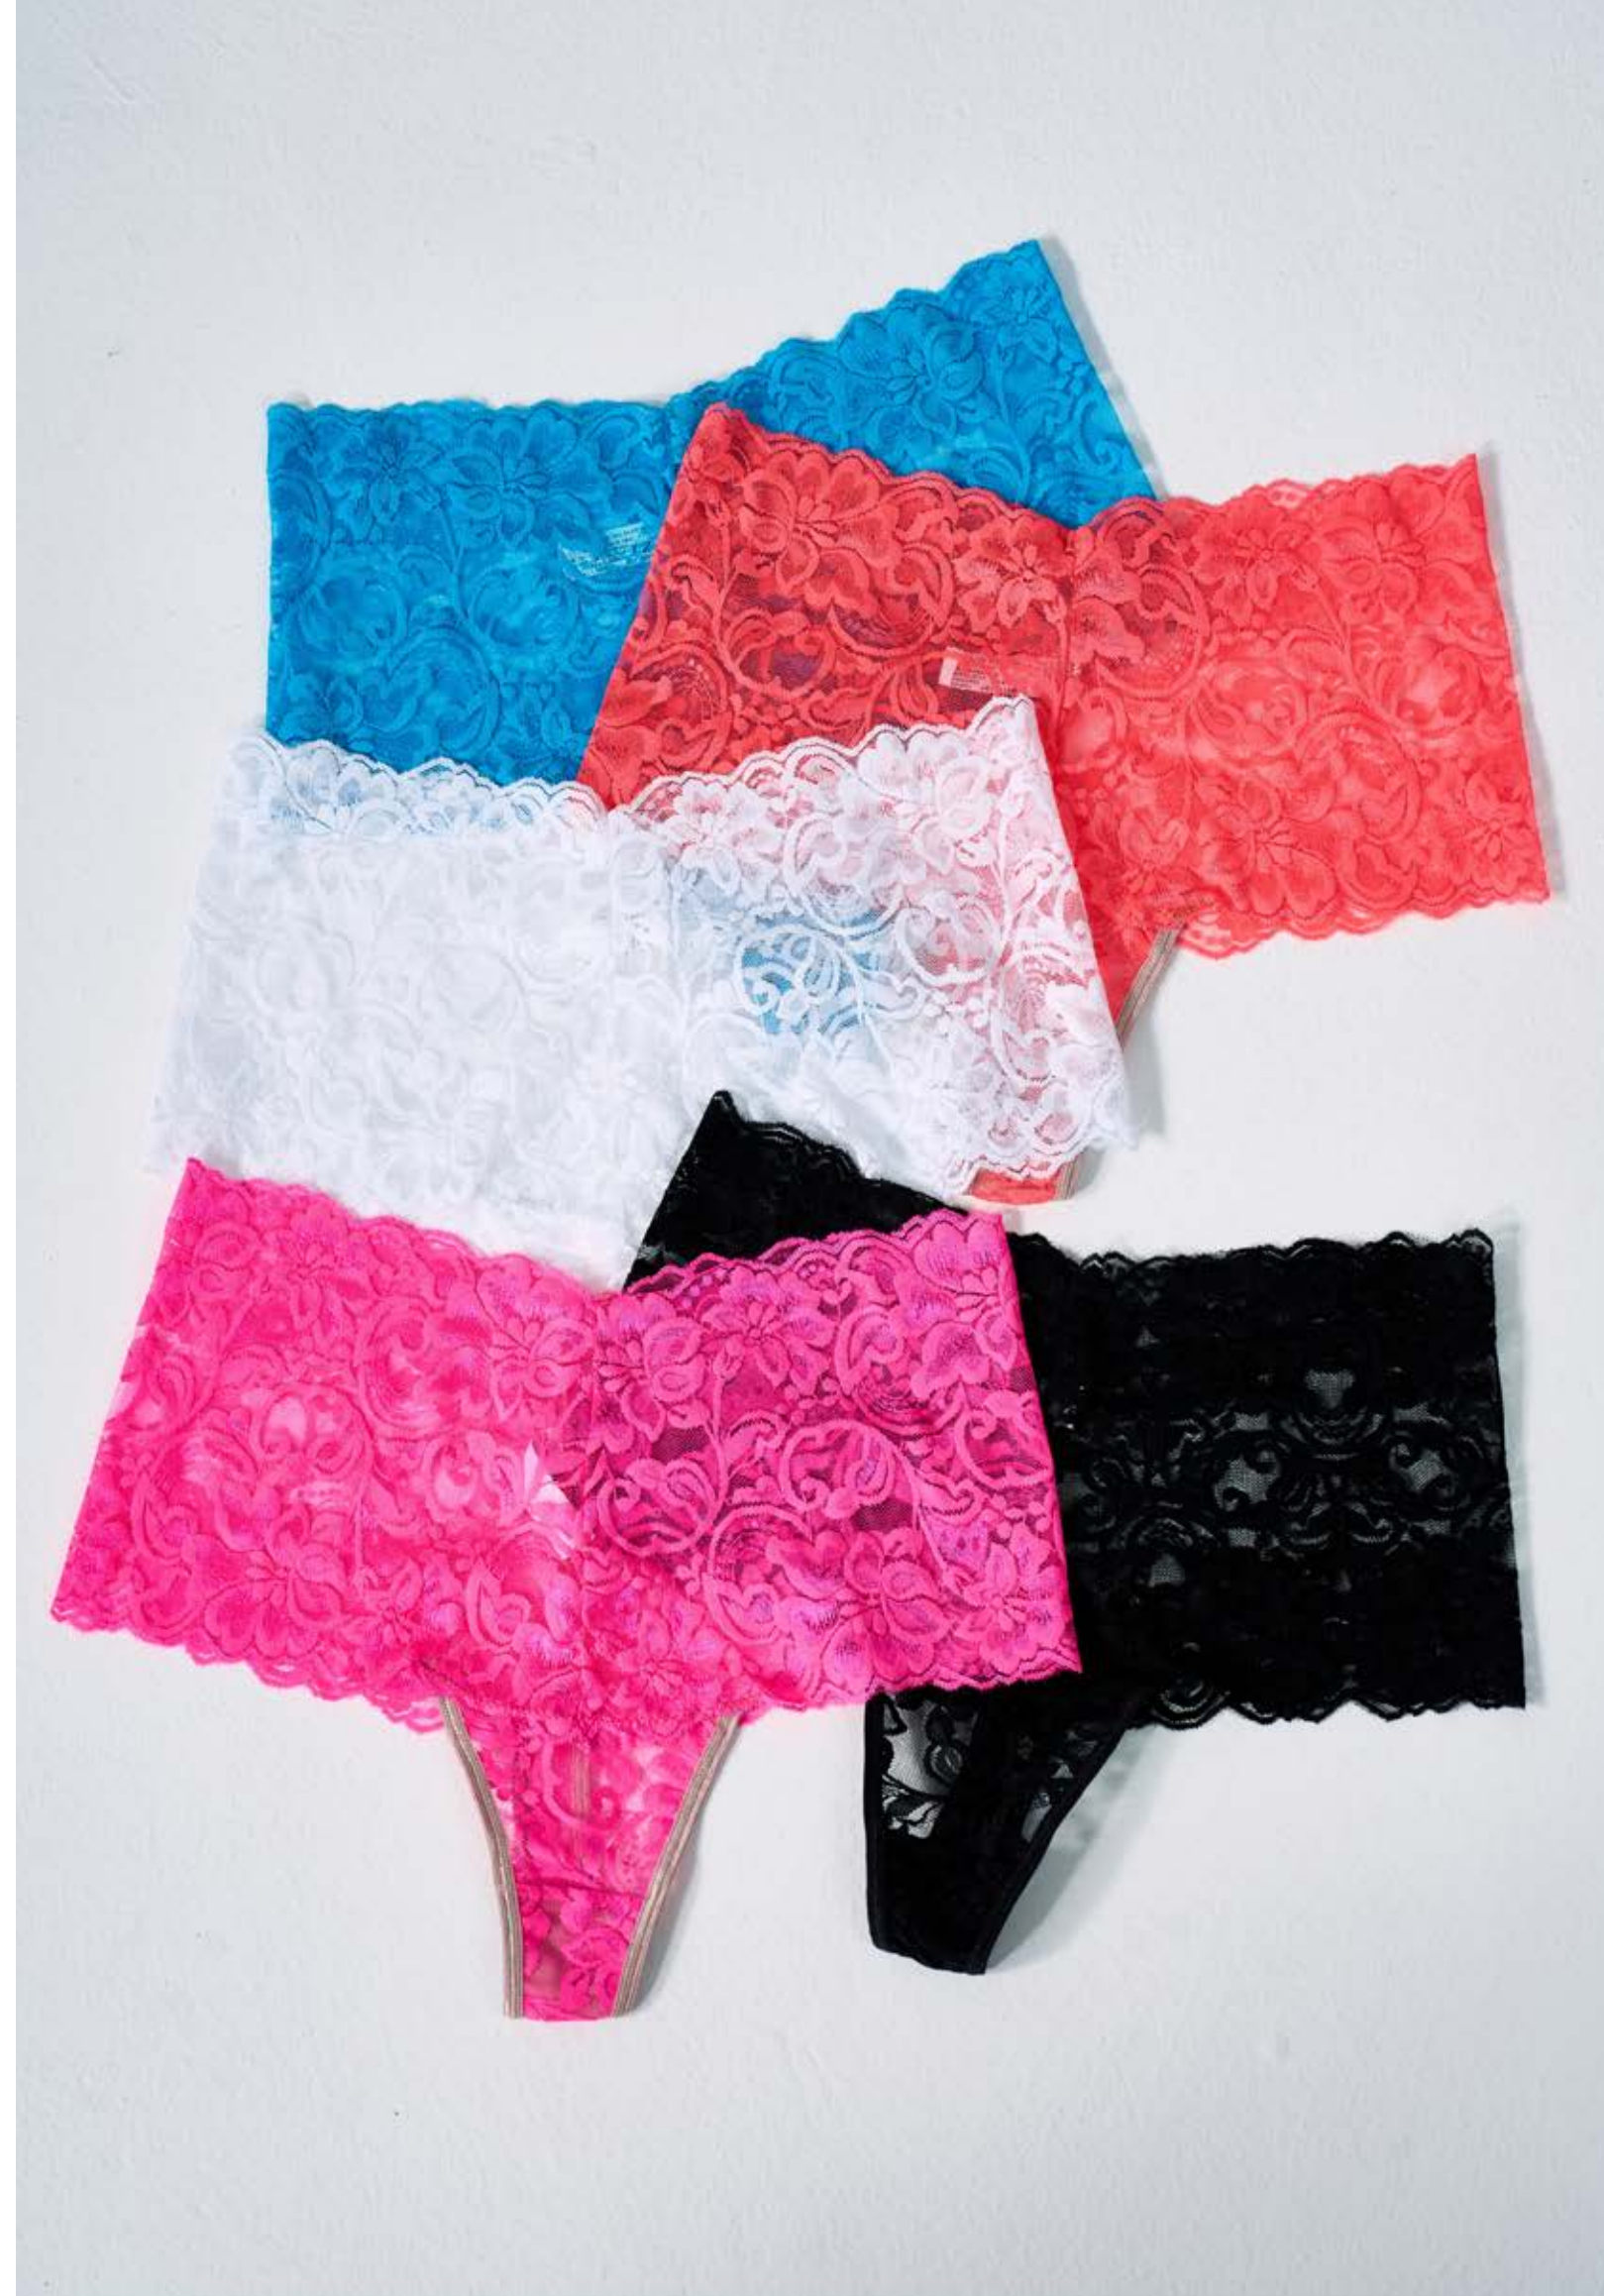

**ART. 761 / 1**  
COLALESS ESTÉTICA  
DE MICROFIBRA

**TALLE:** 1/2/3/4  
**COLOR:** BLANCO - NEGRO - BEIGE

YAMIEL

**ART. 1200**  
CULOTE DE  
PUNTILLA

**TALLE:** 2/3/4/5  
COLOR: NEGRO - BLANCO - FUCSIA  
- NARANJA - TURQUESA