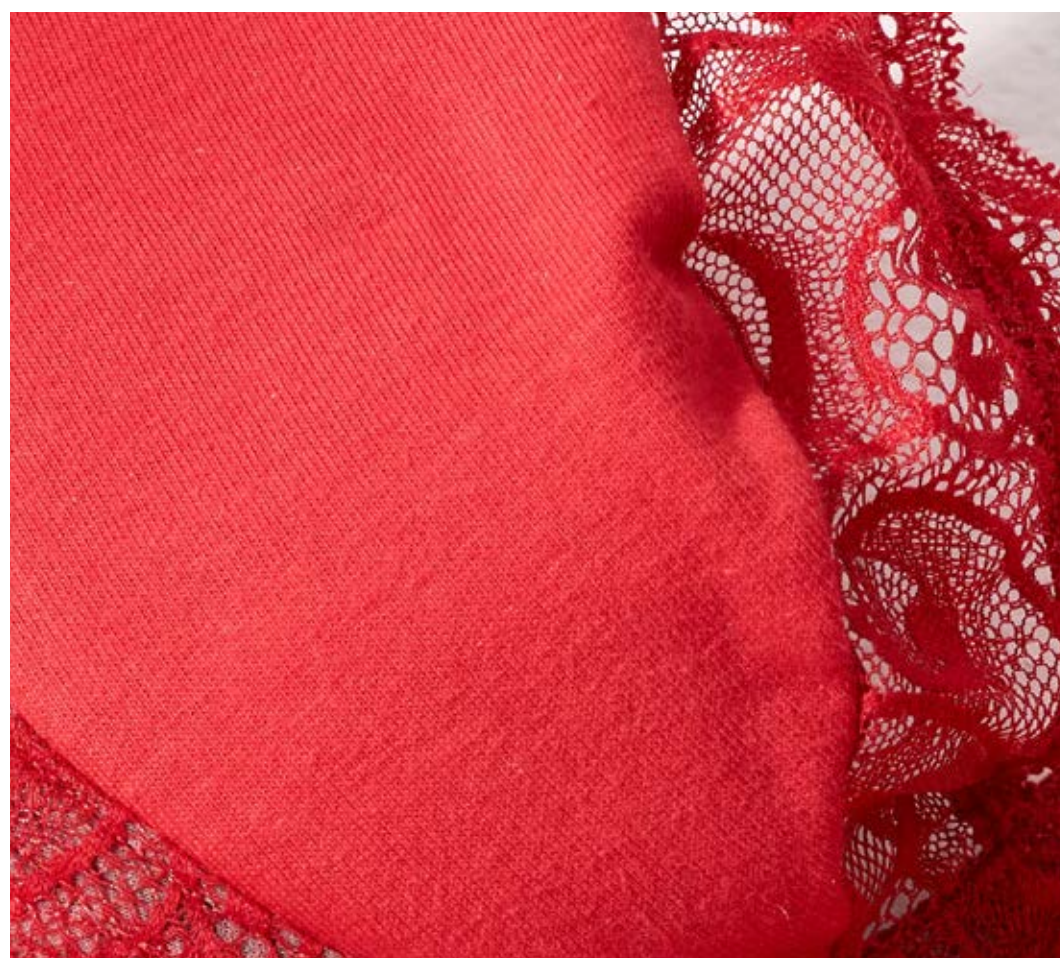

ART. 1449
CONJUNTO CON
VEDETINA DE ALGODÓN
LYCRA Y PUNTILLA

TALLE: 90/95/100/105
COLOR: BLANCO - NEGRO - HUESO - ROJO - ROSA

ART. 1449 / 1
CONJUNTO CON
VEDETINA DE ALGODÓN
LYCRA Y PUNTILLA

TALLE: 110/115/120
COLOR: BLANCO - NEGRO - HUESO - ROJO - ROSA