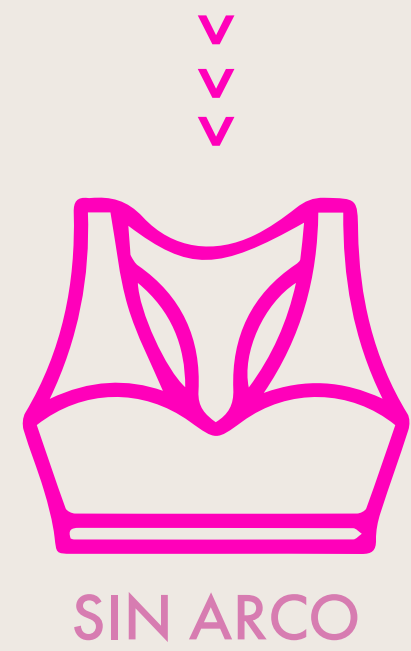

ART. 949
CORPIÑO SIN ARCO
DE ENCAJE FORRADO

TALLE: 95/100/105
COLOR: BLANCO - NEGRO - FUCSIA -
ROJO - ESMERALDA

ART. 949 / 1
CORPIÑO SIN ARCO
DE ENCAJE FORRADO

TALLE: 110/115/120
COLOR: BLANCO - NEGRO - FUCSIA -
ROJO - ESMERALDA