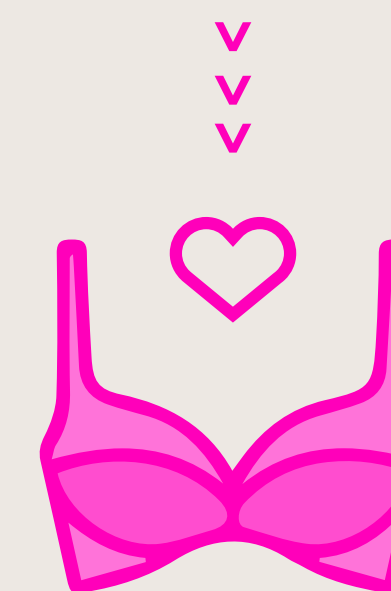

DESTACADO

Prendas esenciales para
outfits perfectos

**EL ENCANTO DEL REALCE. MAYOR
CUBRIMIENTO EN SISA Y ESPALDA.**

ART. 925/2