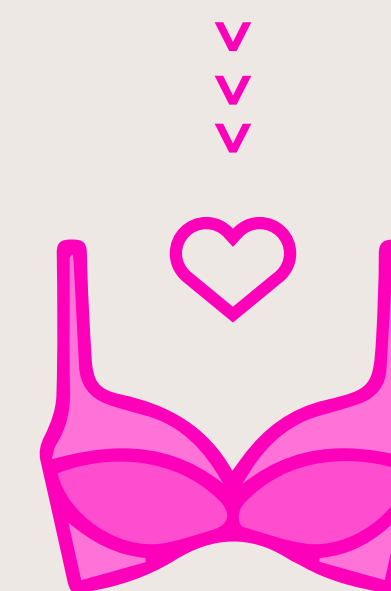

DESTACADO

Como una segunda piel

**SOPORTE NATURAL, CUBRIMIENTO
PERFECTO, TU MEJOR ALIADO.**

ART. 1473